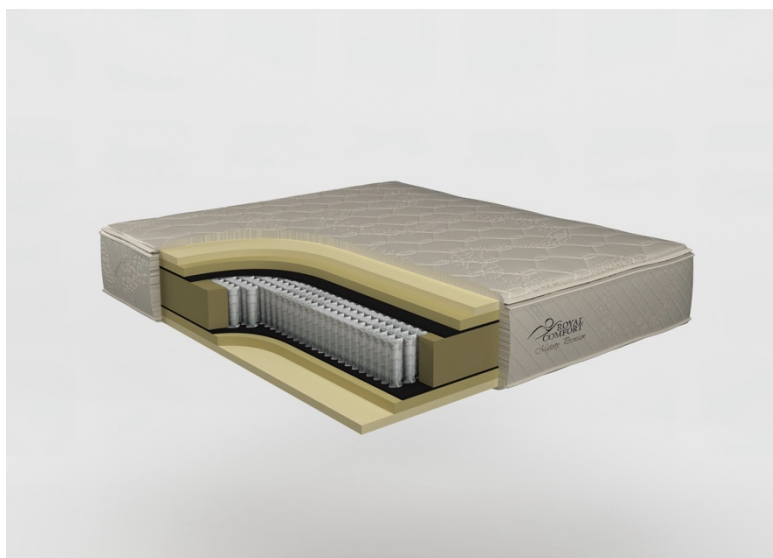

# MAGNUM ONLINE EDICE MEDIUM

Luxusní postel MAGNUM ONLINE EDICE MEDIUM je speciálně vybraná a designovaná pro Vaší ložnici.

Postel se skládá z čela Magnum, z dvojice základen Polybox 20 s nožičkami Square a středně tvrdé matrace Majesty Premium. Postel je očalouněna látkou Tiffany ve 27 různých odstínech. Nožičky lze dodat v šesti různých druzích moření.

## Technické parametry

Hloubka čela:	13 cm
Výška čela:	140 cm
Šířka čela:	180 cm
Látka:	Tiffany
Šířka lůžka:	180 cm
Délka lůžka:	200 cm
Výška spací plochy:	68 cm (12 cm nohy)
Tvrdost matrace:	FIRM
Max. nosnost:	280 kg
Martindale:	125 000
Země původu:	Česká republika
Značka:	Royal Comfort
Záruka:	3 roky

# MAJESTY PREMIUM

Je vhodná pro každého, kdo preferuje středně tvrdý typ matrace. Systém taštičkových pružin v 5 zónách poskytuje oporu pro všechny s vyšší hmotností. Speciální plst použitá na obou stranách matrace zajišťuje větší pevnost, pomáhá matraci dýchat a poskytuje antibakteriální spánkové prostředí. Matrace je s odnímatelným a pratelným topperem na zip.

## Technické parametry

Tvrdość:	<b>MEDIUM</b>	Záruka:	<b>5 let</b>
Výška:	<b>36 cm</b>	Značka:	<b>Royal Comfort</b>
Váňové doporučení:	<b>max 130 kg</b>	Země původu:	<b>Česká republika</b>

**Oboustranné provedení**